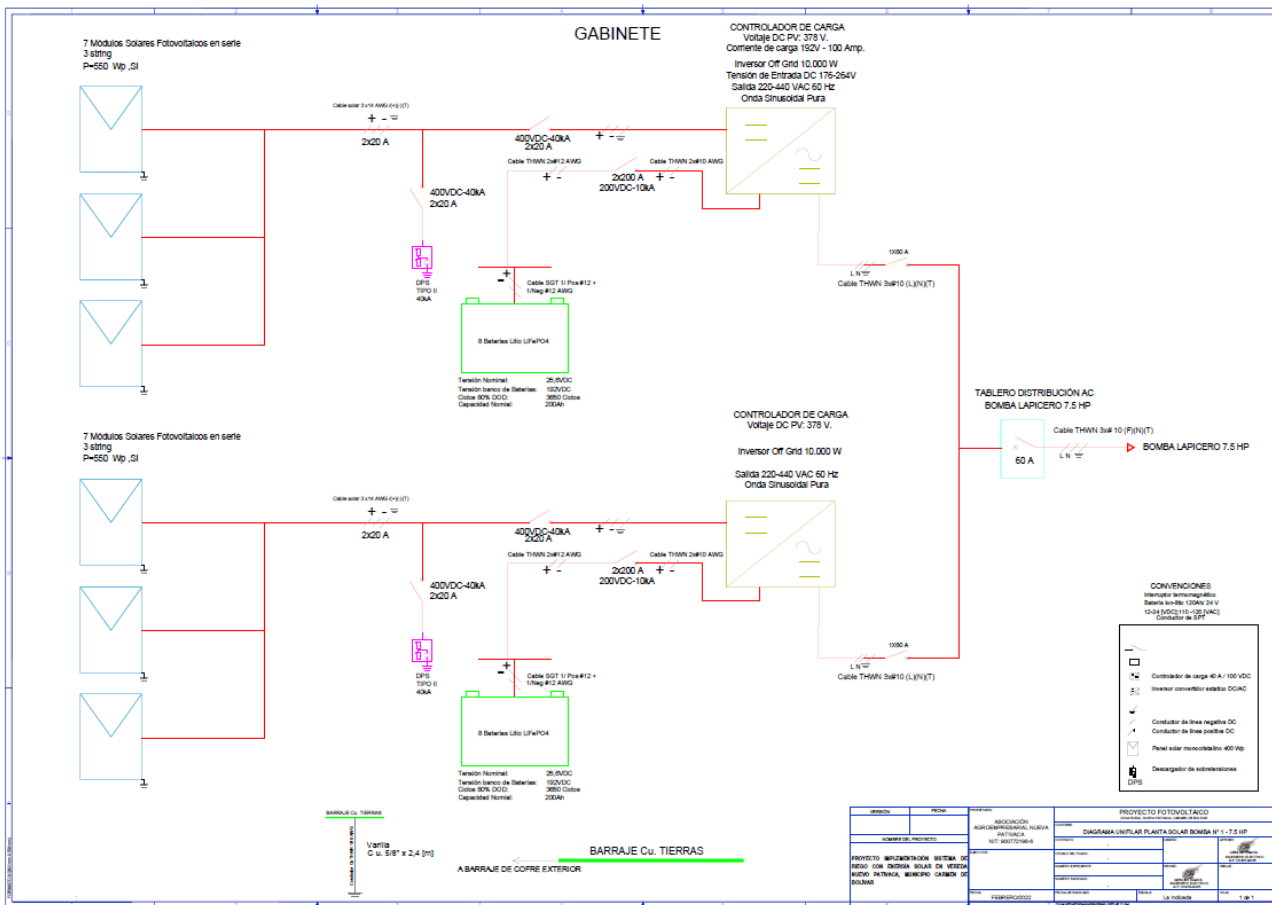

PLANOS UNIFILARES DE CADA PLANTA

DIAGRAMA UNIFILAR PARA PLANTA FOTOVOLTAICA BOMBA 7.5 HP.

DIAGRAMA UNIFILAR PARA PLANTA FOTOVOLTAICA BOMBA 10.0 HP.

DIAGRAMA UNIFILAR PARA PLANTA FOTOVOLTAICA BOMBAS 3.0 HP.