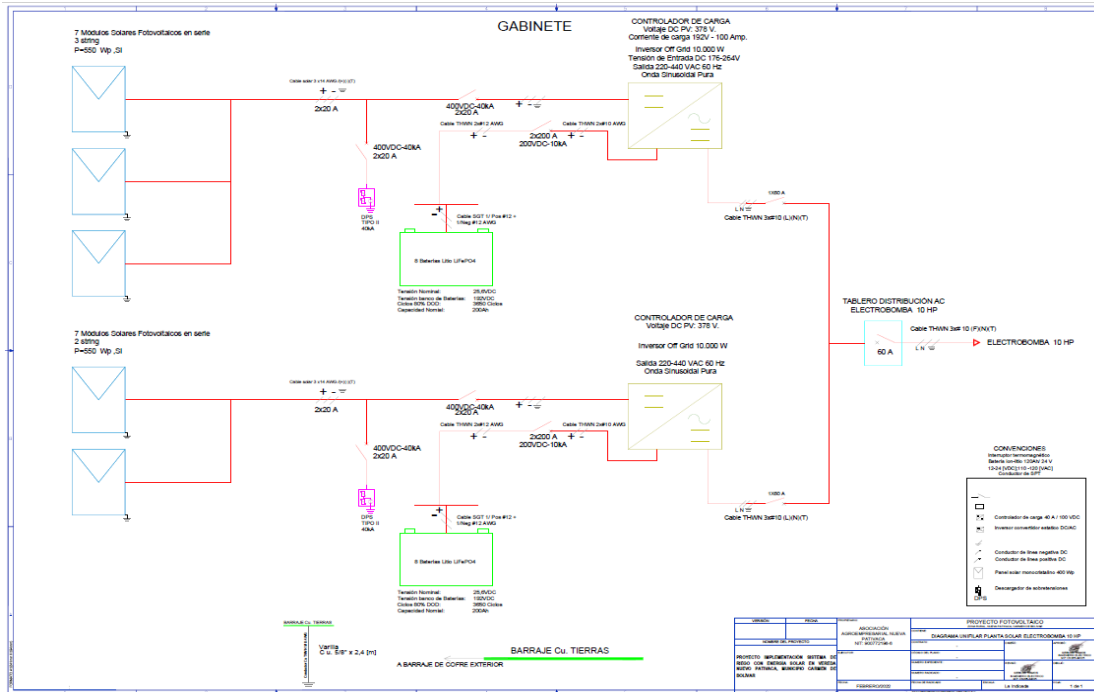

PLANOS UNIFILARES DE CADA PLANTA

DIAGRAMA UNIFILAR PARA PLANTA FOTOVOLTAICA BOMBA 7.5 HP.

DIAGRAMA UNIFILAR PARA PLANTA FOTOVOLTAICA BOMBA 10.0 HP.

DIAGRAMA UNIFILAR PARA PLANTA FOTOVOLTAICA BOMBAS 3.0 HP.